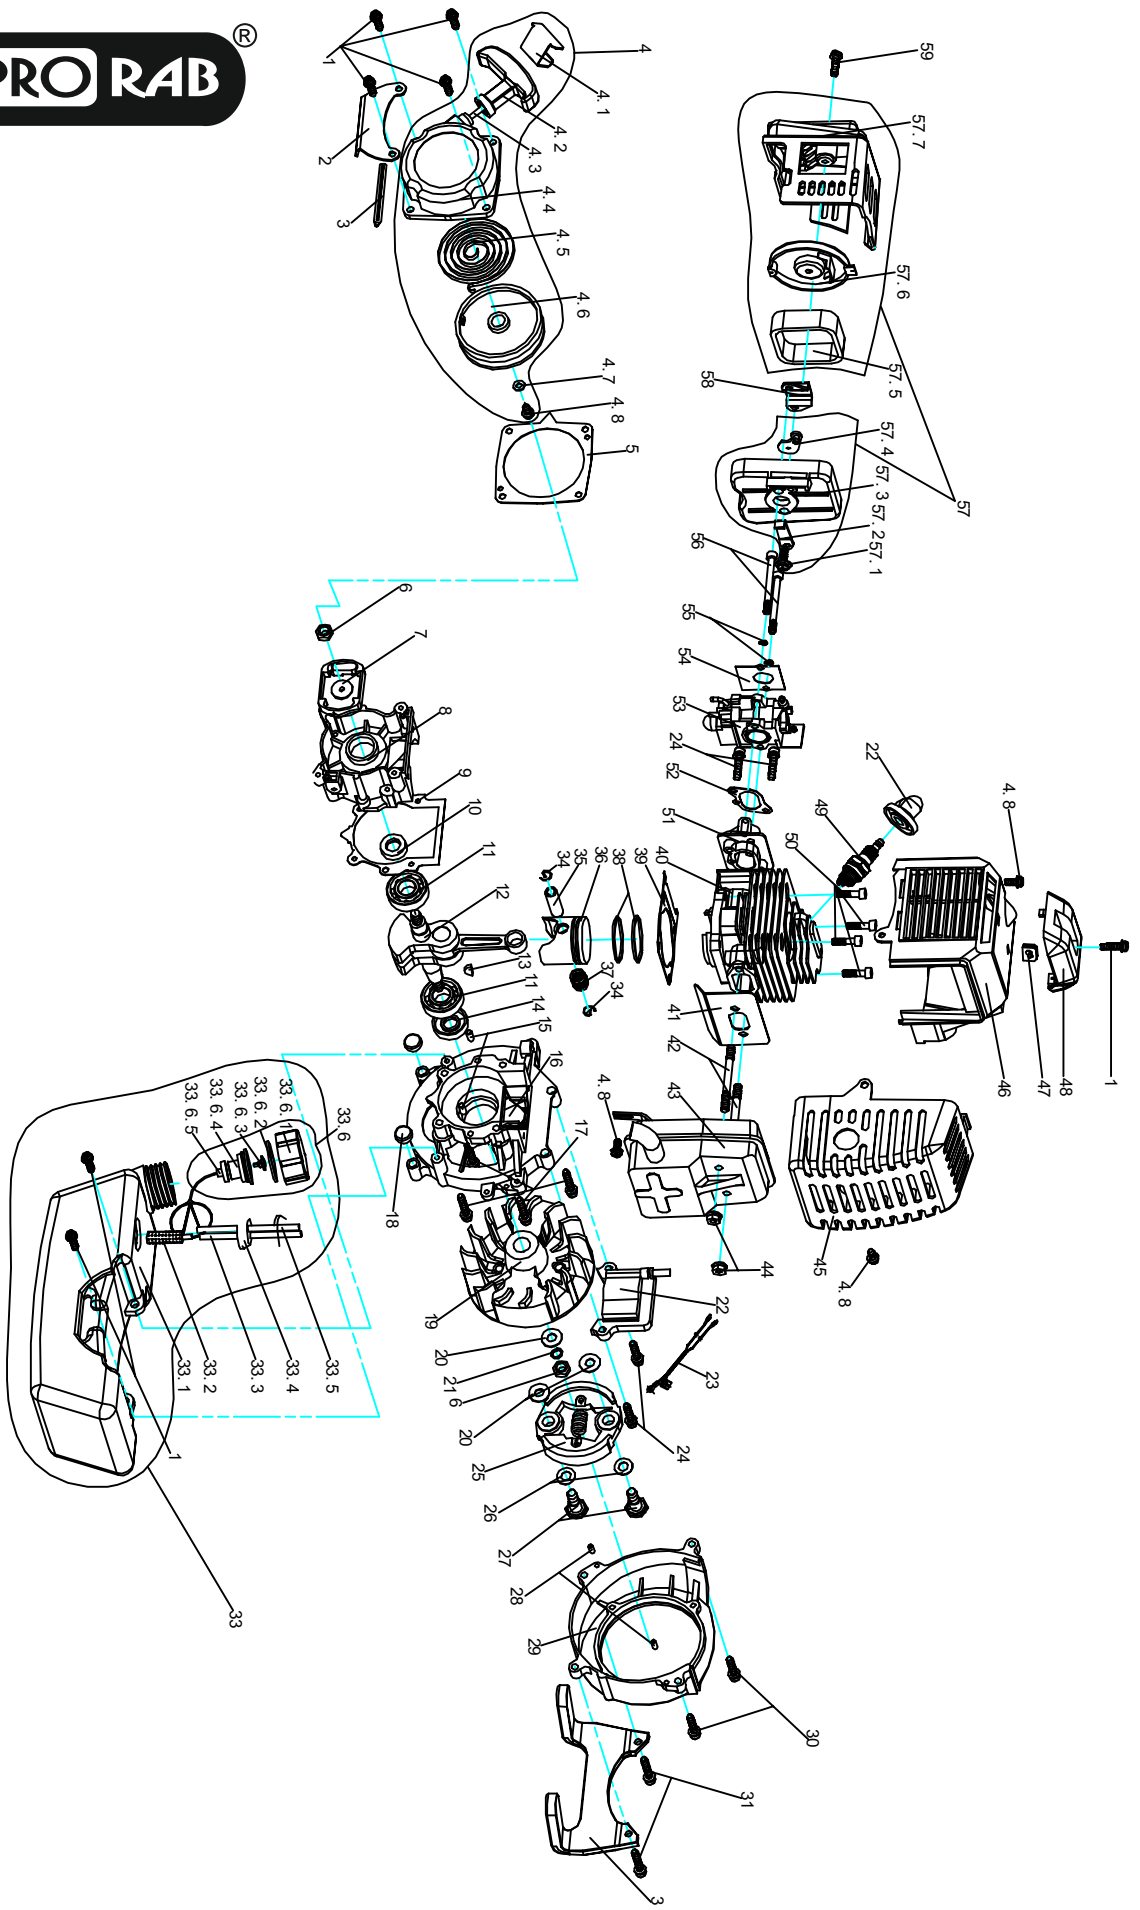

Поз. №	Код детали	Наименование детали	Поз. №	Код детали	Наименование детали
1	E84041001	Винт М5х20	33,3	E84041333	Топливопровод
2	E84041002	Кронштейн топливного бака	33,4	E84041334	Уплотнитель
3	E84041003	Вставка резиновая	33,5	E84041335	Топливопровод
4	E84041004	Стартер в сборе	33,6	E84041336	Крышка топливного бака в сборе
4,1	E84041401	Зажим	33.6.1	E84041961	Крышка топливного бака
4,2	E84041402	Ручка стартера	33.6.2	E84041962	Прокладка уплотнительная
4,3	E84041403	Трос	33.6.3	E84041963	Сапун
4,4	E84041404	Крышка стартера	33.6.4	E84041964	Основание сапуна
4,5	E84041405	Пружина	33.6.5	E84041965	Кольцо
4,6	E84041406	Шкив стартера	34	E84041034	Кольцо стопорное
4,7	E84041407	Шайба	35	E84041035	Палец
4,8	E84041408	Винт М5х12	36	E84041036	Поршень
5	E84041005	Шайба	37	E84041037	Подшипник К10х13х15
6	E84041006	Гайка М8	38	E84041038	Кольцо поршневое
7	E84041007	Крышка	39	E84041039	Прокладка уплотнительная
8	E84041008	Картер	40	E84041040	Цилиндр
9	E84041009	Прокладка уплотнительная	41	E84041041	Шайба
10	E84041010	Сальник 22х12х7	42	E84041042	Болт
11	E84041011	Подшипник 6202	43	E84041043	Глушитель в сборе
12	E84041012	Коленчатый вал	44	E84041044	Гайка М6
13	E84041013	Шпонка 3х13	45	E84041045	Крышка глушителя
14	E84041014	Сальник 30х12х7	46	E84041046	Крышка двигателя
15	E84041015	Штифт 5х12	47	E84041047	Заглушка резиновая
16	E84041016	Картер	48	E84041048	Крышка верхняя
17	E84041017	Винт М5х30	49	E84041049	Свеча зажигания
18	E84041018	Заглушка	50	E84041050	Винт м5х20
19	E84041019	Маховик	51	E84041051	Патрубок
20	E84041020	Шайба	52	E84041052	Прокладка уплотнительная
21	E84041021	Шайба пружинная	53	E84041053	Карбюратор
22	E84041022	Блок зажигания	54	E84041054	Шайба
23	E84041023	Кабель	55	E84041055	Шайба пружинная
24	E84041024	Винт М5х25	56	E84041056	Винт М5х55
25	E84041025	Сцепление	57	E84041057	Фильтр воздушный в сборе
26	E84041026	Шайба	57,1	E84041571	Винт М3х8
27	E84041027	Винт	57,2	E84041572	Рычаг привода заслонки
28	E84041028	Штифт 5х9	57,3	E84041573	Крышка воздушного фильтра
29	E84041029	Крышка маховика	57,4	E84041574	Заслонка
30	E84041030	Винт М5х25	57,5	E84041575	Фильтрующий элемент
31	E84041031	Винт м5х30	57,6	E84041576	Крышка
32	E84041032	Кронштейн топливного бака	57,7	E84041577	Крышка фильтра
33	E84041033	Топливный бак в сборе	58	E84041058	Отражатель
33,1	E84041331	Топливный бак	59	E84041059	Винт М5х16
33,2	E84041332	Фильтр			

Триммер бензиновый PRORAB 8404 (арт.1000)
Двигатель